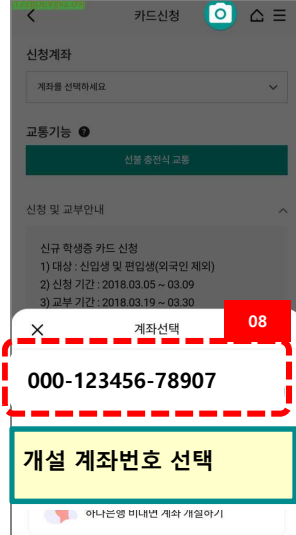

# 대학생 학생증카드 비대면 발급 프로세스

## (신규손님)

# 대학생 학생증카드 비대면 발급 프로세스 (신규손님, 요약)

[하나원큐 가입]

[비대면 계좌개설]

[관리점(학교명)선택]

[추가인증&개설완료]

[학생증 체크카드 신청]

[카드 안내]

[학적정보 입력]

[결제계좌 선택]

[증명사진 촬영/업로드]

[학생증 신청 완료]