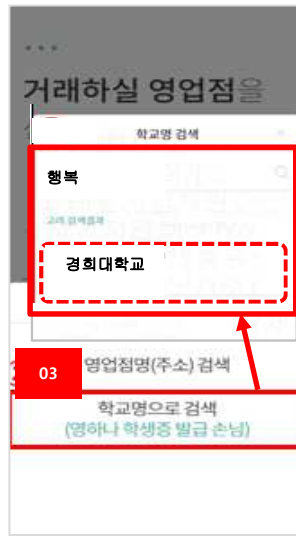

# 대학생 학생증카드 비대면 발급 프로세스 (신규손님, 요약)

[하나원큐 가입]

[비대면 계좌개설]

[관리점(학교명)선택]

[추가인증&개설완료]

[학생증 체크카드 신청]

[카드 안내]

[학적정보 입력]

[결제계좌 선택]

[증명사진 촬영/업로드]

[학생증 신청 완료]