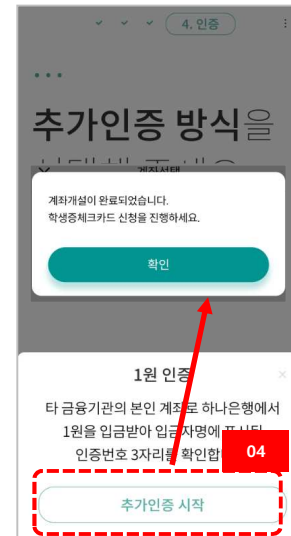

# 대학생 학생증카드 비대면 발급 프로세스

## (신규손님)

# 대학생 학생증카드 비대면 발급 프로세스 (신규손님, 요약)

[하나원큐 가입]

[비대면 계좌개설]

[관리점(학교명)선택]

[추가인증&개설완료]

[학생증 체크카드 신청]

[카드 안내]

[학적정보 입력]

[결제계좌 선택]

[증명사진 촬영/업로드]

[학생증 신청 완료]