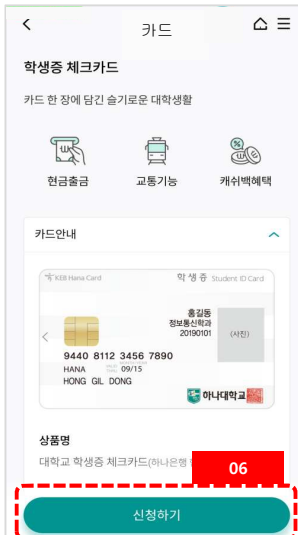

# 대학생 학생증카드 비대면 발급 프로세스

## (신규손님)

# 대학생 학생증카드 비대면 발급 프로세스 (신규손님, 요약)

[하나원큐 가입]

[비대면 계좌개설]

[관리점(학교명)선택]

[추가인증&개설완료]

[학생증 체크카드 신청]

[카드 안내]

[학적정보 입력]

[결제계좌 선택]

[증명사진 촬영/업로드]

[학생증 신청 완료]