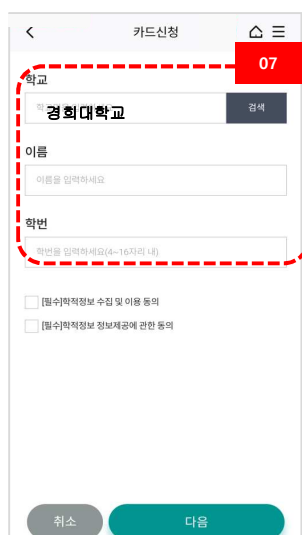

# 대학생 학생증카드 비대면 발급 프로세스

## (신규손님)

# 대학생 학생증카드 비대면 발급 프로세스 (신규손님, 요약)

[하나원큐 가입]

[비대면 계좌개설]

[관리점(학교명)선택]

[추가인증&개설완료]

[학생증 체크카드 신청]

[카드 안내]

[학적정보 입력]

[결제계좌 선택]

[증명사진 촬영/업로드]

[학생증 신청 완료]