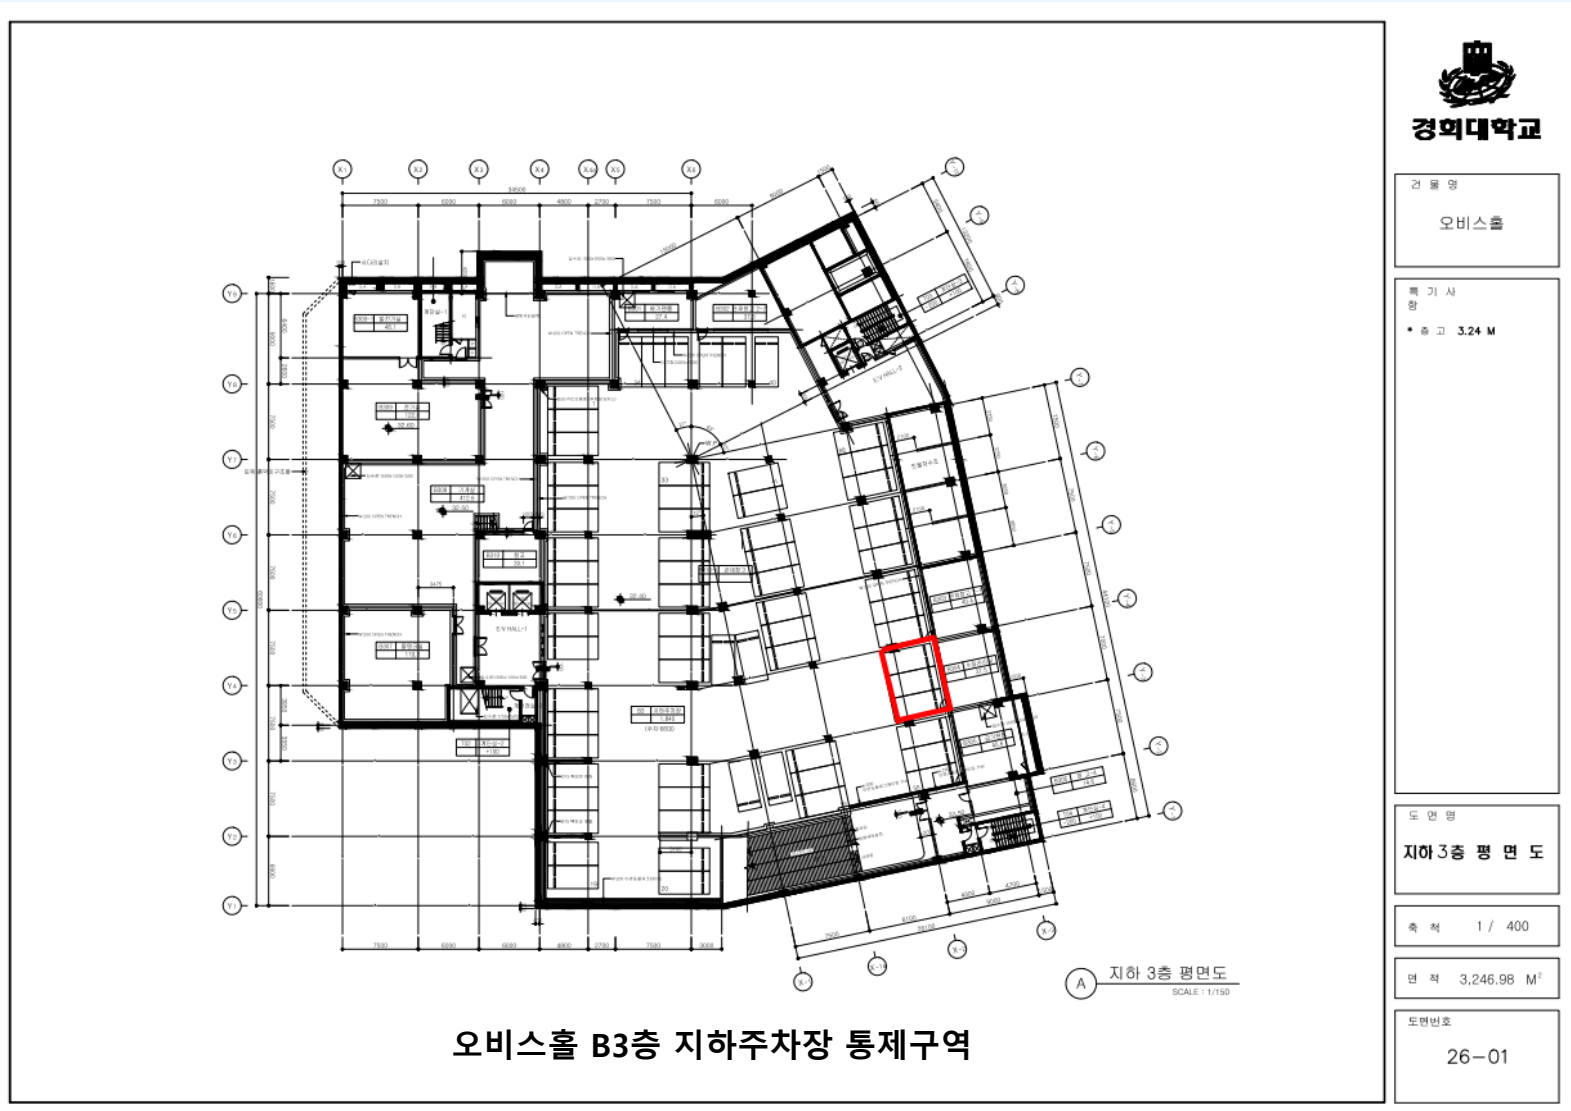

**푸른솔문화관, 오비스홀, 스페이스21
지하주차장 통제구역 안내**

2026. 05. 21

총무관리처 관리팀

푸른솔문화관, 오비스홀, 스페이스21 지하주차장 통제구역 안내

건물명
지하주차장
(푸른솔문화관)

특기사항

도면명
지하 1층평면도

축척 1 / 500

면적 8,245.71 M²

도면번호
28-02

푸른솔문화관 B1층 지하주차장 실외기 47개소

오비스홀 B2층 지하주차장 통제구역

경희대학교

건물명
오비스홀

특기사항
• 층고 3.24 M

도면명
지하2층 평면도

축척 1 / 400

면적 2,697.00 M²

도면번호
26-02

오비스홀 B1~B2 지하주차장 실외기 4개소

푸른솔문화관, 오비스홀, 스페이스21 지하주차장 통제구역 안내

스페이스21 지하주차장 실외기 11개소