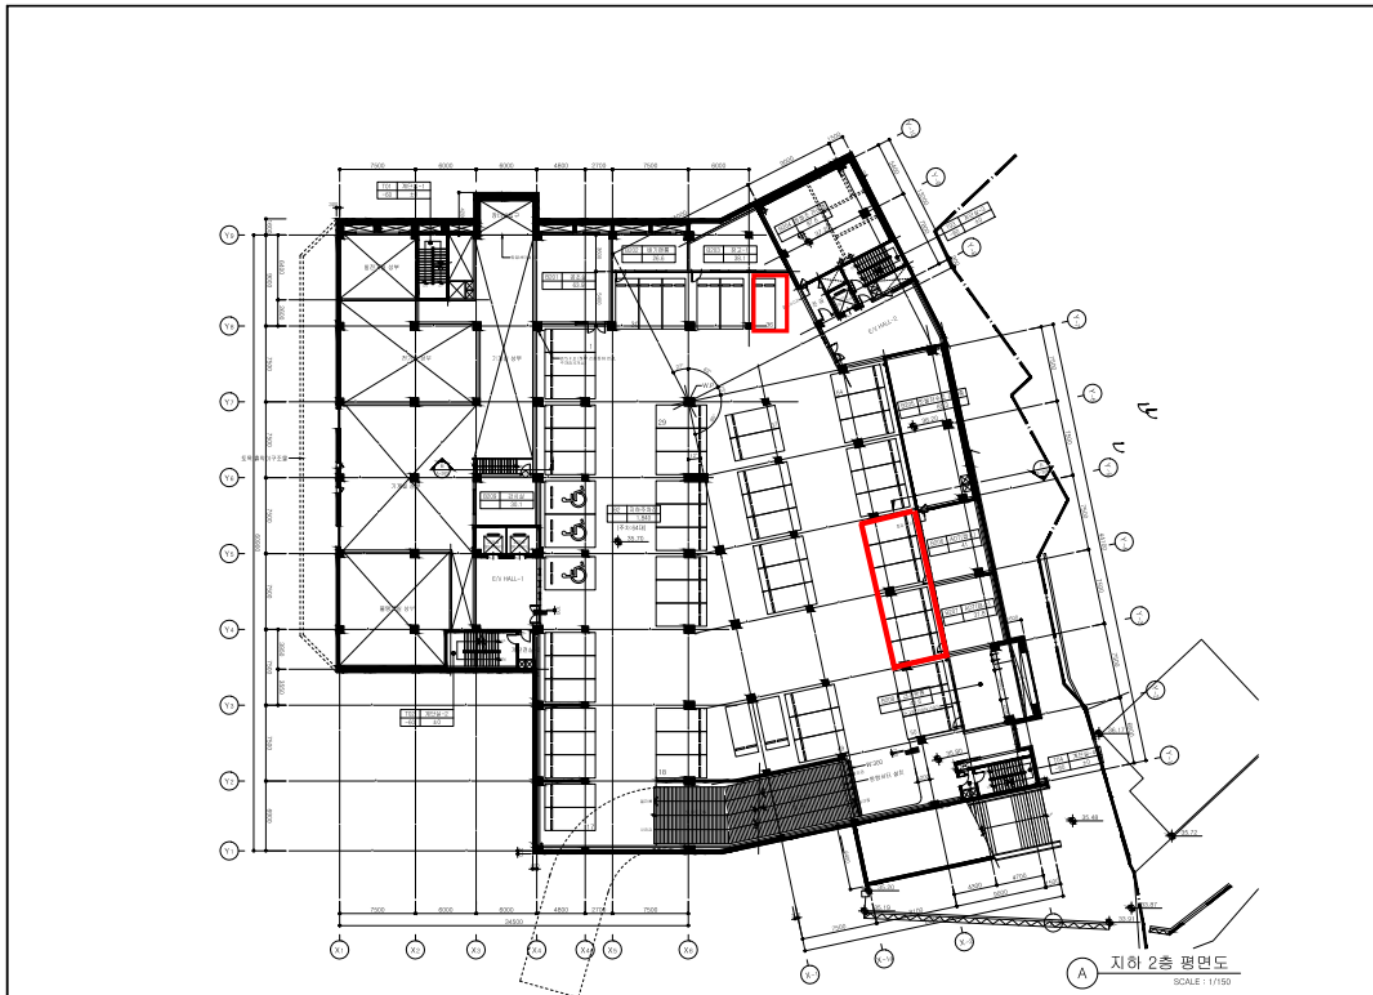

**푸른솔문화관, 오비스홀, 스페이스21
지하주차장 통제구역 안내**

2026. 05. 21

총무관리처 관리팀

푸른솔문화관, 오비스홀, 스페이스21 지하주차장 통제구역 안내

건물명
지하주차장
(푸른솔문화관)

특기사항

도면명
지하 1층평면도

축척 1 / 500

면적 8,245.71 M²

도면번호
28-02

푸른솔문화관 B1층 지하주차장 실외기 47개소

오비스홀 B2층 지하주차장 통제구역

경희대학교

건물명
오비스홀

특기사항
• 층고 3.24 M

도면명
지하2층 평면도

축척 1 / 400

면적 2,697.00 M²

도면번호
26-02

오비스홀 B1~B2 지하주차장 실외기 4개소

푸른솔문화관, 오비스홀, 스페이스21 지하주차장 통제구역 안내

스페이스21 지하주차장 실외기 11개소