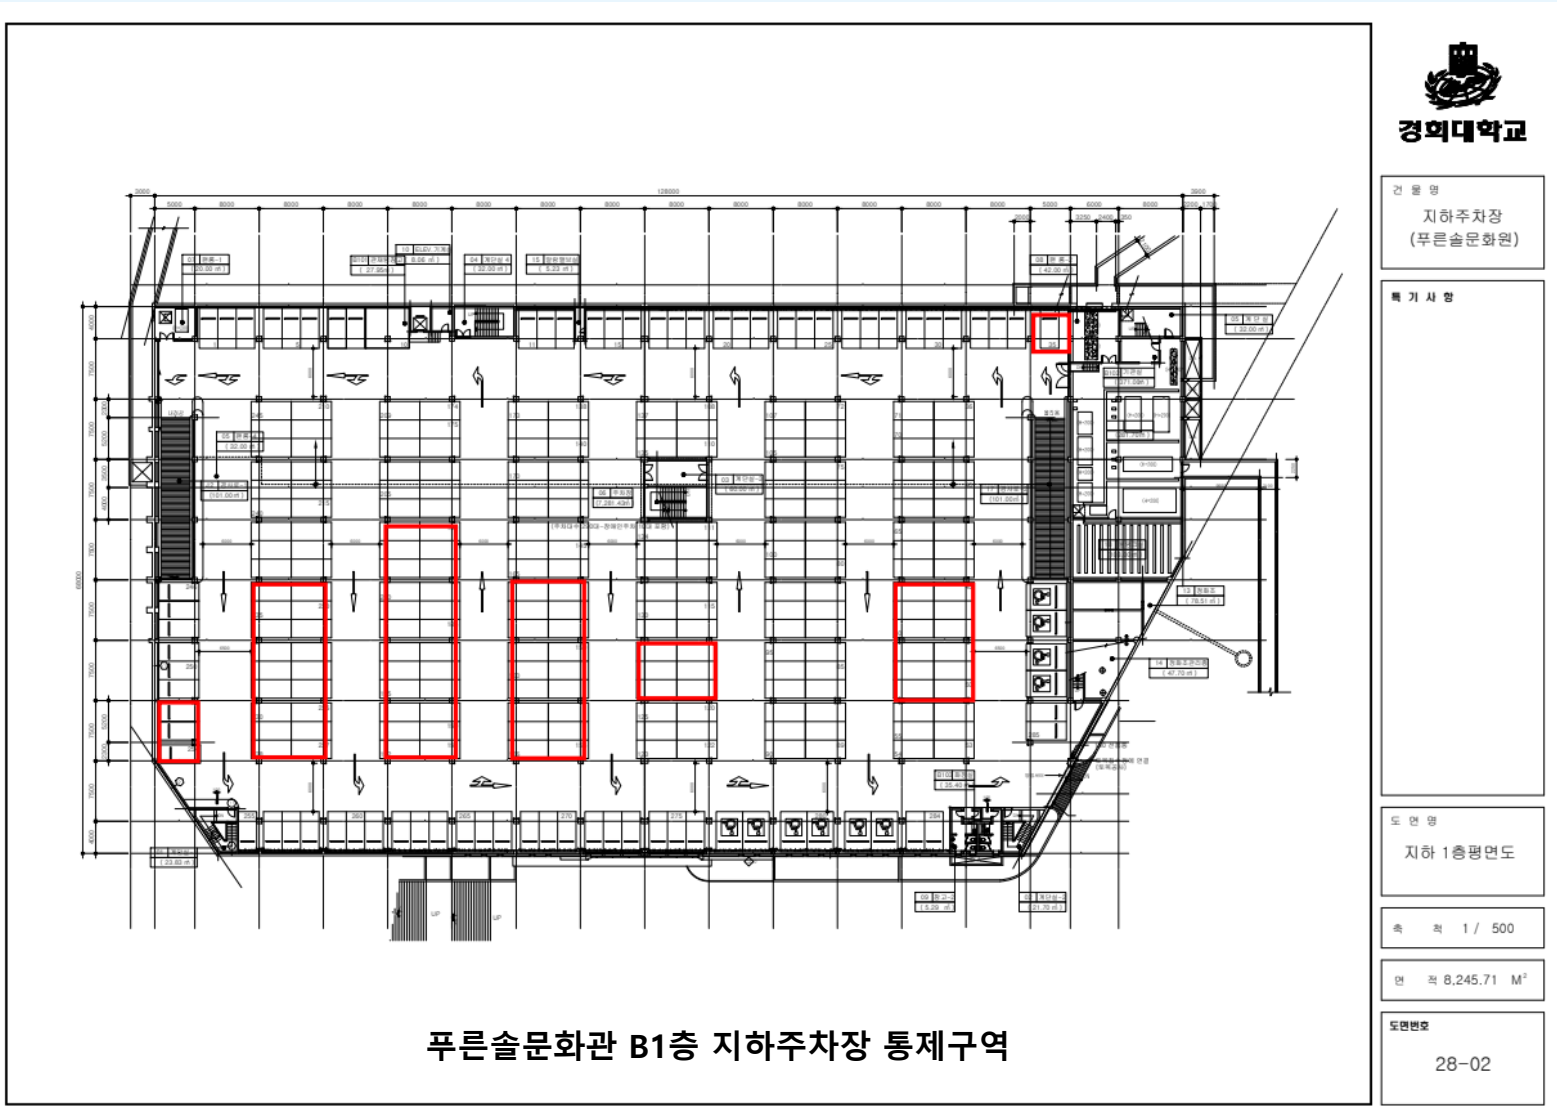

**푸른솔문화관, 오비스홀, 스페이스21
지하주차장 통제구역 안내**

2026. 05. 21

총무관리처 관리팀

푸른솔문화관, 오비스홀, 스페이스21 지하주차장 통제구역 안내

건물명
지하주차장
(푸른솔문화관)

특기사항

도면명
지하 1층평면도

축척 1 / 500

면적 8,245.71 M²

도면번호
28-02

푸른솔문화관 B1층 지하주차장 실외기 47개소

오비스홀 B2층 지하주차장 통제구역

경희대학교

건물명
오비스홀

특기사항
• 층고 3.24 M

도면명
지하2층 평면도

축척 1 / 400

면적 2,697.00 M²

도면번호
26-02

오비스홀 B1~B2 지하주차장 실외기 4개소

푸른솔문화관, 오비스홀, 스페이스21 지하주차장 통제구역 안내

스페이스21 지하주차장 실외기 11개소