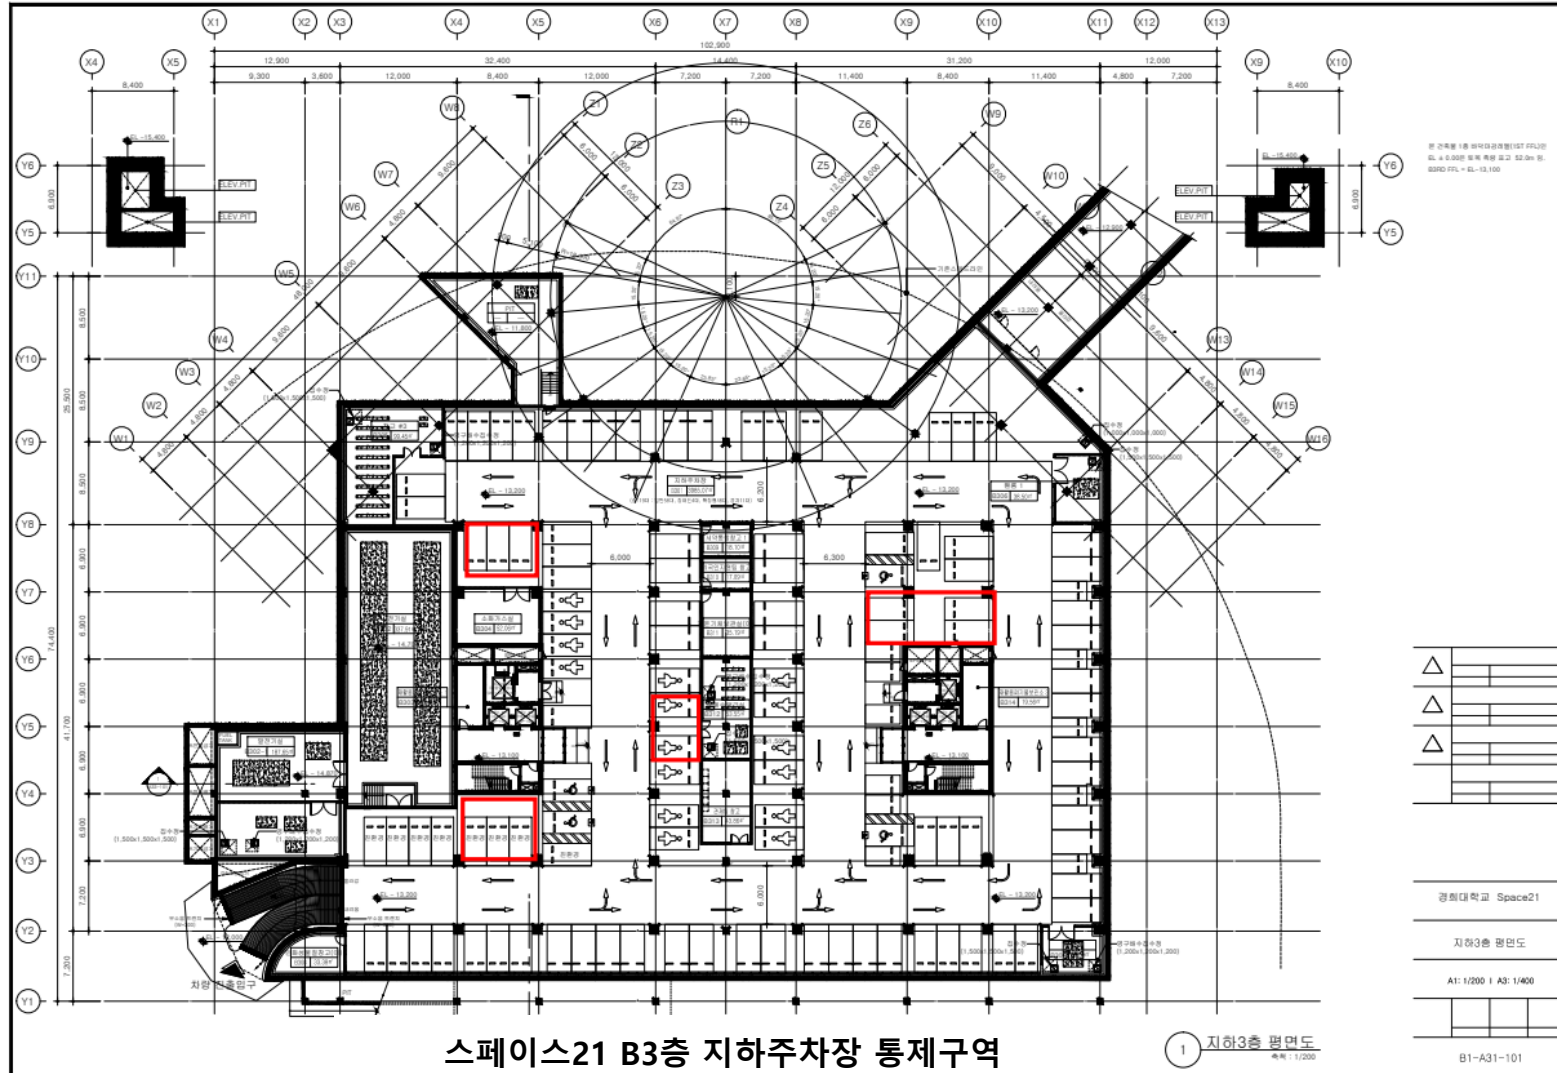

**푸른솔문화관, 오비스홀, 스페이스21
지하주차장 통제구역 안내**

2026. 05. 21

총무관리처 관리팀

푸른솔문화관, 오비스홀, 스페이스21 지하주차장 통제구역 안내

건물명
지하주차장
(푸른솔문화관)

특기사항

도면명
지하 1층평면도

축척 1 / 500

면적 8,245.71 M²

도면번호
28-02

푸른솔문화관 B1층 지하주차장 실외기 47개소

오비스홀 B2층 지하주차장 통제구역

경희대학교

건물명
오비스홀

특기사항
• 층고 3.24 M

도면명
지하2층 평면도

축척 1 / 400

면적 2,697.00 M²

도면번호
26-02

오비스홀 B1~B2 지하주차장 실외기 4개소

푸른솔문화관, 오비스홀, 스페이스21 지하주차장 통제구역 안내

스페이스21 지하주차장 실외기 11개소